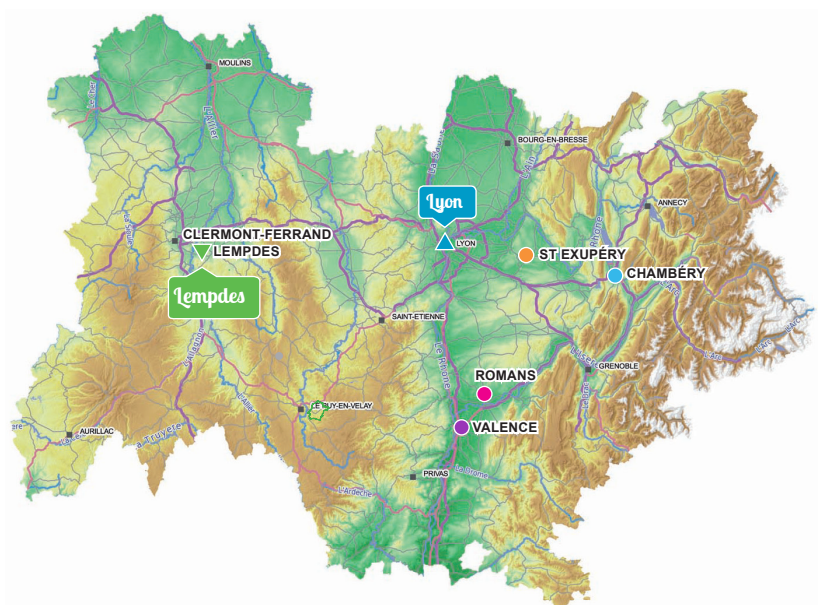

250 agents répartis dans
7 services, sur 2 sites principaux

NOS LIEUX DE TRAVAIL

Siège à Lempdes | *Marmilhat - Clermont Ferrand*

Site de Lyon Part-Dieu
Cité administrative

Service FranceAgriMer
Lyon Part-Dieu | Immeuble Le Britannia

Antennes à Valence, Chambéry et Lyon-Saint Exupéry

DRAAF AUVERGNE- RHÔNE-ALPES

Siège de la draaf à Lempdes

 Site de Marmilhat
16B rue Aimé Rudel
63370 LEMPDES
Tél : 04 73 42 14 14

Site de Lyon

Cité administrative de la Part-Dieu
Batiment B - 165 rue Garibaldi
69003 LYON
Tél : 04 78 63 13 13